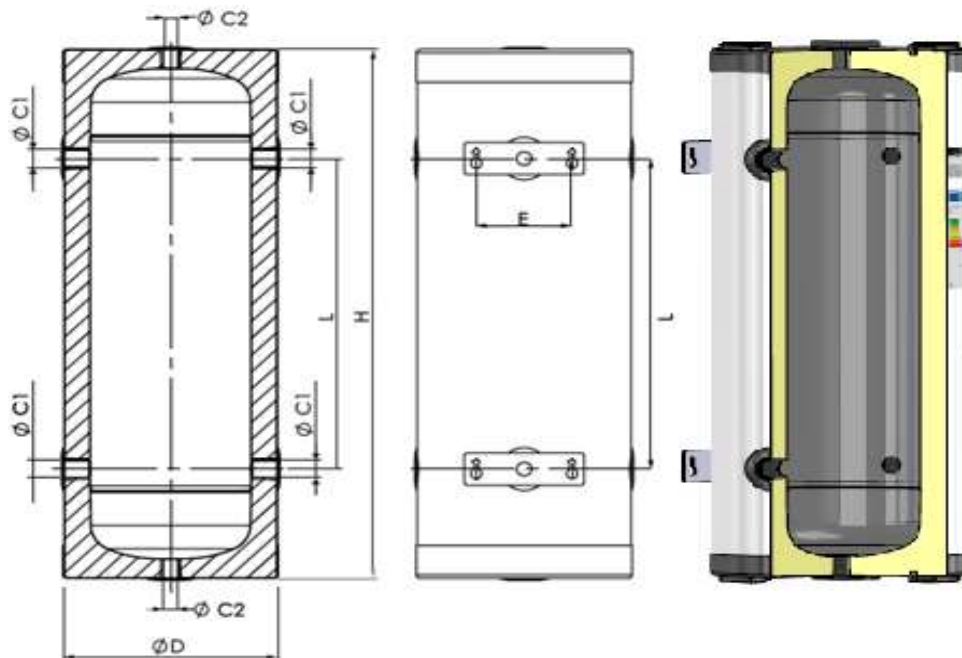

Nuotrauka	Prekės Kodas	Tūris L	Aprašymas	Mažmeninė kaina be PVM	Mažmeninė kaina su PVM

AKUMULIACINĖS TALPOS ZIL-B

	16B0002500	25	Akumuliacinė talp skirta šildymo sistemoms. Max darbinis slėgis 4bar; Darbinė temperatūra -10 / +95°C; Galima maišyti su gliukoliu iki 50%; Plieninis korpusas; Izoliacija 41mm;	300.00	363.00
	16B0005000	50		337.00	407.77
	16B0008000	80		399.00	482.79
	16B0010000	100		444.00	537.24

Tūris

	25	50	80	100
C1	G 1"	G 1"	G 1 1/4"	G 1 1/4"
C2	G 3/4"	G 3/4"	G 1 1/4"	G 1 1/4"
H	905	988	871	1051
L	480	580	365	545
D	290	360	469	469
E	160	160	160	160
F	100	100	100	100

PAPILDOMAI GALIMA UŽSAKYTI KOJAS

UAB "BALTIJOS ŠILDYMO SISTEMOS" Kanalo g. 3–10 sandėlys, Giraitė LT-54310, Kauno raj.

info@bssistemas.lt; Tel.: +370 663 62888 / mindaugas@bssistemas.lt, Tel.: +370 615 93376 / povilas@bssistemas, Tel.: +370 687 78775

www.bssistemas.lt

<https://www.facebook.com/bssistemas/>