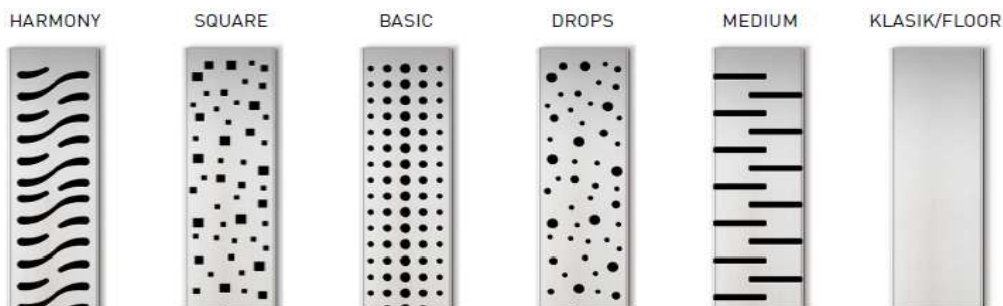

NP (316) LATAKAS SU IR AUKŠTU REGULIUOJAMU BESISUKANČIU 360°SIFONU - ŠONINIS PAJUNGIMAS D50 blizgus / matinis

	CH N 650 H	Nerūdijančio plieno latakas, su AUŠTU reguliuojamu besisukančiu sifonu 650mm Harmony blizgus	385.00	465.85
	CH N 750 H	Nerūdijančio plieno latakas, su AUŠTU reguliuojamu besisukančiu sifonu 750mm Harmony blizgus	397.00	480.37
	CH N 850 H	Nerūdijančio plieno latakas, su AUŠTU reguliuojamu besisukančiu sifonu 850mm Harmony blizgus	310.00	375.10
	CH N 950 H	Nerūdijančio plieno latakas, su AUŠTU reguliuojamu besisukančiu sifonu 950mm Harmony blizgus	335.00	405.35
	CH N 1050 H	Nerūdijančio plieno latakas, su AUŠTU reguliuojamu besisukančiu sifonu 1050mm Harmony blizgus	357.00	431.97
	CH N 1200 H	Nerūdijančio plieno latakas, su AUŠTU reguliuojamu besisukančiu sifonu 1200mm Harmony blizgus	515.00	623.15

Galimi grotelių modeliai

UAB "BALTIJOS ŠILDYMO SISTEMOS" Kanalo g. 3–10 sandėlys, Giraitė LT-54310, Kauno raj.

info@bssistemas.lt; Tel.: +370 663 62888 / mindaugas@bssistemas.lt; Tel.: +370 615 93376 / povilas@bssistemas, Tel.: +370 687 78775

www.bssistemas.lt

<https://www.facebook.com/bssistemas/>